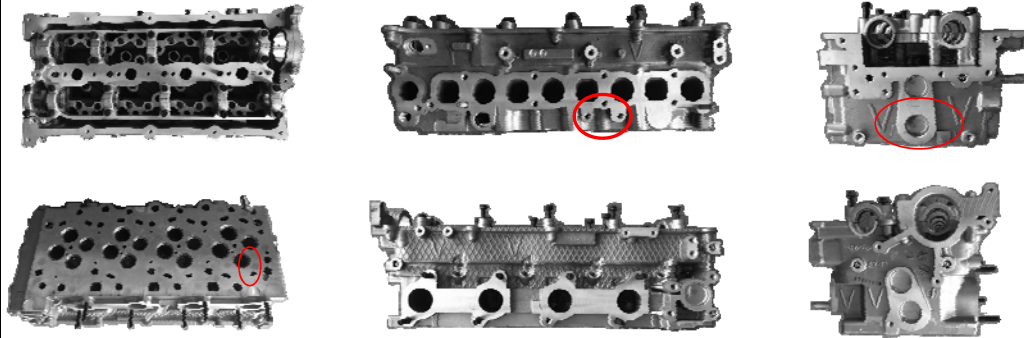

TCM No. 130014014

OEM No. 5J025 4AU00 22100-4A701 22100-4A600