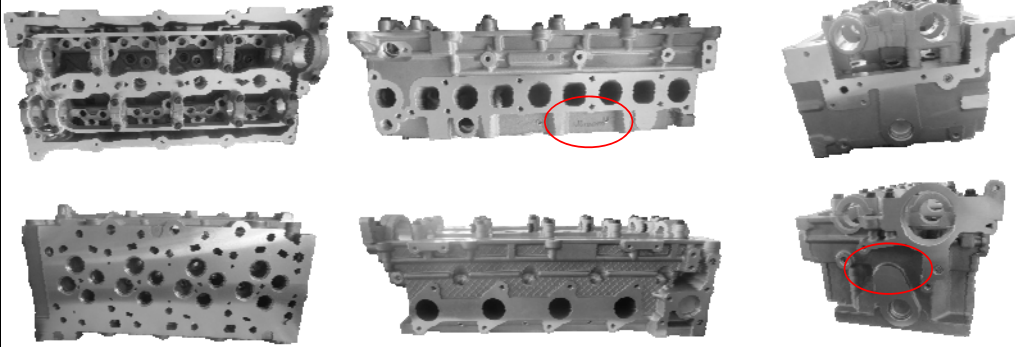

TCM No.: 130014012

OEM No. 22100-4A210 22100-4A250 22010-4AA20 22100-4A410